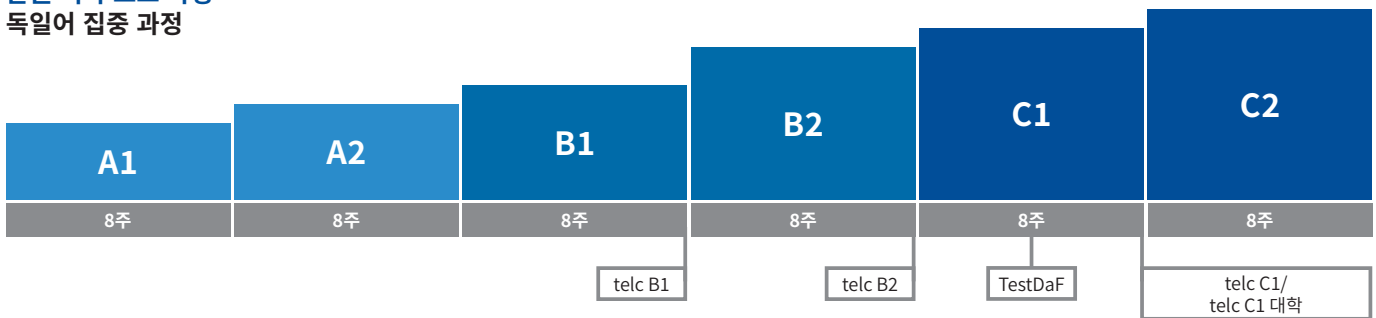

공항 이동 교통비		
칼 두이스베르크 센터	공항	1인당, 편도 비용
베를린	베를린 모든 공항	75 €
퀵른	퀵른 / 본	70 €
	뒤셀도르프	180 €
마부르크	프랑크푸르트	180 €
뮌헨	뮌헨	95 €
라돌프첼	취리히/스위스	160 €
	프리드리히스하펜	140 €
	슈투트가르트	300 €

의료, 사고 및 책임 보험
상세한 내용은 문의 바랍니다.

슈퍼어콘토 - 서비스 (예치 증명 구좌)
상세한 내용은 문의 바랍니다.

서류 배달 서비스 비용
서류나 문서를 배달원을 통해 보낼 경우 70 €

기타 어학 과정 프로그램

아동 및 청소년을 위한 어학 과정

칼 두이스베르크 센터는 독일에서 어학 프로그램 제공 학원 그 이상의 믿을 수 있는 파트너입니다. 본원에서는 11세 - 17세 청소년을 대상으로 방학을 알차게 보낼 수 있는 방학 프로그램과 몇 개월 동안 독일 학교 직접 체험을 할 수 있는 프로그램을 제공하며 이 분야에 경험이 풍부한 팀에서 포괄적인 서비스를 제공합니다.

어린이 어학 캠프 (11-14세)

어린이 어학 캠프에서는 축구나 댄스와 같은 특별 활동을 중심을 아이들 이 오전에는 독일어나 영어를 학습하고 오후에는 다양한 레저 프로그램을 즐길 수 있도록 제작하여, 아이들이 전혀 지루하지 않고 재미있게 언어를 배울 수 있습니다.

청소년을 위한 여름 방학 과정 (15-17세)

청소년을 위해서는 집중 어학 트레이닝과 다양한 여가 프로그램을 결합한 과정을 제공합니다. 여름 방학 과정에서는 독일어 수업을 오전에 마친 후, 오후에 개최되는 다양한 야외 활동으로 초대합니다: 스탠드 업 페들링, 해변 배구, 페달 보트. 이러한 활동을 통해 오전에 학습한 어학 내용을 오후 실제 상황에서 자연스럽게 연습 및 활용할 수 있습니다.

독일 학교 체험 과정 (15세 이상)

독일 일상 생활과 문화에 가장 빠르게 적응하는 가장 효율적인 방법은 독일에서 장기간 생활해 보는 것입니다. 독일 학교 체험 프로그램에서는 청소년들에게 엄선된 호스트 가정에서 생활하면서 독일 학교에 다닐 수 있는 기회를 제공합니다. 이 독일 학교 체험 프로그램에 성공적인 참가를 위해, 독일 실력이 충분하지 않은 학생은 독일 학교 체험 과정 참가를 위한 준비 프로그램인 „독일 학교 적응 프로그램“을 우선 이수할 것을 추천합니다.

학교 학급 및 단체별 과정

단체별로 혹은 그룹 단위로 함께 독일을 여행하고 체험하기 원하십니까?

칼 두이스베르크 센터에서는 학교 학급, 대학의 학과나 기타 학습 단체를 위해 각 그룹 목적과 의도에 맞게 제작된 특별 어학 프로그램을 제공합니다. 이러한 단체의 특성별로 맞춤 제작된 어학 코스는 참가 단체가 추구하는 목적에 맞는 견학이나 박물관 방문 등도 포함합니다. 독일 수도인 베를린, 라인 강 지역 대도시인 퀵른을 견학하거나, 마부르크 대학 방문, 바이에른 뮌헨 도시에서 개최되는 옥도버페스트에 참가하거나, 보덴제 지역에서 서만 느낄 수 있는 고요함을 체험하실 수 있습니다!

지금 바로 문의하세요:
www.carl-duisberg-german-courses.com

본원 어학 코스 과정 - 독일어 집중 과정