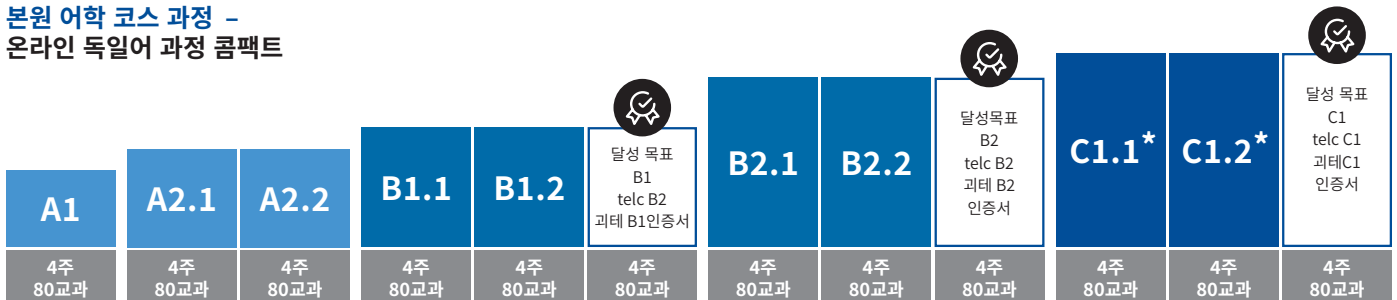

본원 어학 코스 과정 - 온라인 독일어 과정 콤팩트

* 예: 과목별 전문용어 과정, 시험- 및 대입 준비