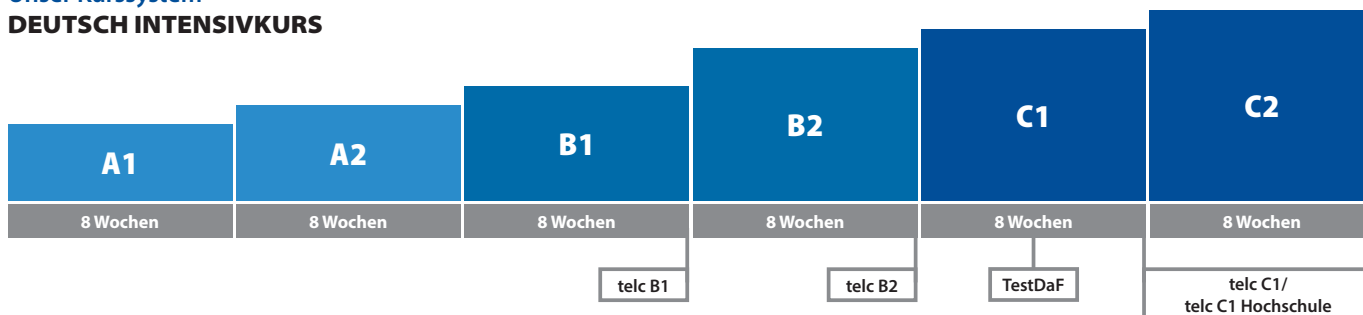

Sommerferienkurs für Jugendliche (15–17 Jahre)

Hier wird intensives Sprachtraining mit einem vielfältigen Freizeitprogramm kombiniert. Nach dem Deutschunterricht am Vormittag lädt unser attraktives Sommerprogramm zu allem ein, was draußen Spaß macht: Stand Up Paddling, Beachvolley und Tretbootfahren. Nebenbei werden die Sprachkenntnisse in zwanglosen Situationen ausprobiert.

Schulbesuch in Deutschland (ab 15 Jahren)

Durch den längeren Auslandsaufenthalt tauchen die Jugendlichen ganz in den Alltag in Deutschland ein. Während des Programms leben die Schüler*innen in einer sorgfältig ausgewählten Gastfamilie und besuchen eine deutsche Schule. Für Teilnehmer*innen mit nicht ausreichenden Deutschkenntnissen empfehlen wir unser Vorbereitungsprogramm „Fit für die Schule“.

FÜR SCHULKLASSEN UND GRUPPEN

Sie möchten als Gruppe reisen und Deutschland gemeinsam erleben?

Für Schulklassen, Universitäts- und sonstige Studiengruppen bieten die Carl Duisberg Centren Sprachkurse mit einem speziell auf die Zielgruppe zugeschnittenen Rahmenprogramm wie Ausflüge oder Museumsbesuche. Lernen Sie die Hauptstadt Berlin, die rheinische Metropole Köln, die Universitätsstadt Marburg, die bayerische Oktoberfeststadt München oder die beschauliche Bodenseeregion kennen!

Jetzt informieren: www.carl-duisberg-deutschkurse.de

Unser Kurssystem – DEUTSCH INTENSIVKURS