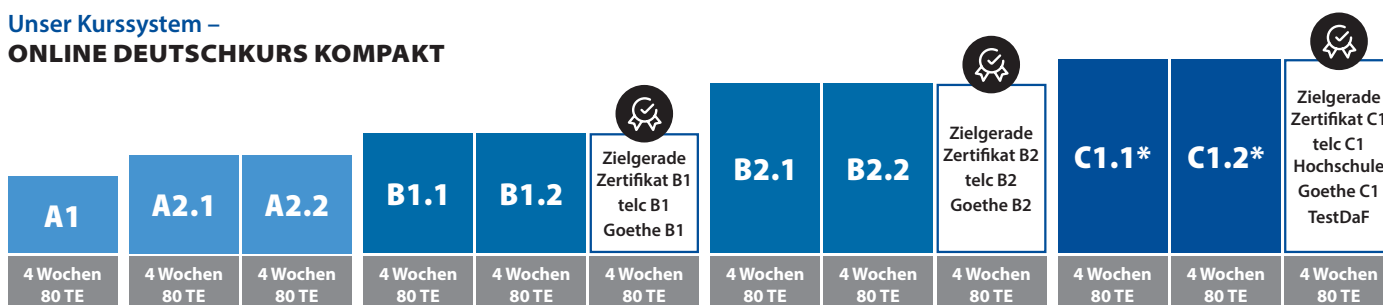

Unser Kurssystem – ONLINE DEUTSCHKURS KOMPAKT

* z. B. fachspezifische Inhalte, Prüfungs- und Hochschulvorbereitung